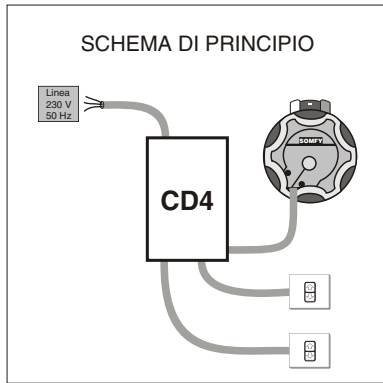

ever

Più punti di comando per un operatore
Modulo di comando decentralizzato CD4
art. 130300

Schema di cablaggio 07A

Prima di effettuare i collegamenti leggere attentamente le istruzioni.

Collegamenti da effettuarsi in conformità alle normative CEI.

Doppio pulsante
art. 148036

Doppio pulsante
art. 148036

Morsettiera CD4
art. 130300

3 fili x 0,75 mm² min.

3 fili x 0,75 mm² min.

3 fili x 1,5 mm²

Morsettiera
"Terra" (g/v)

Fase
Neutro
Terra

Linea
230 V
50 Hz