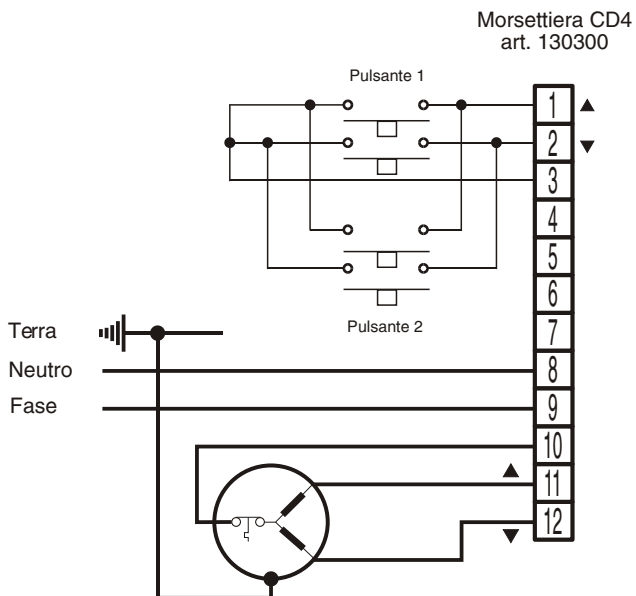

ever

Più punti di comando per un operatore
Modulo di comando decentralizzato CD4
art. 130300

Schema di cablaggio 07A

Prima di effettuare i collegamenti leggere attentamente le istruzioni.

Collegamenti da effettuarsi in conformità alle normative CEI.

Doppio pulsante
art. 148036

Doppio pulsante
art. 148036

Morsettiera CD4
art. 130300

3 fili x 0,75 mm² min.

3 fili x 0,75 mm² min.

3 fili x 1,5 mm²

Morsettiera
"Terra" (g/v)

Fase
Neutro
Terra

Linea
230 V
50 Hz