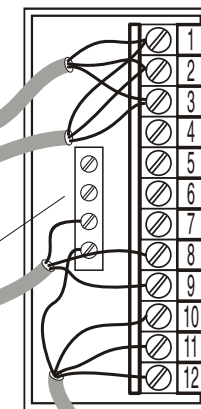

ever

Più punti di comando per un operatore
Modulo di comando decentralizzato CD4
art. 130300

Schema di cablaggio 07A

Prima di effettuare i collegamenti leggere attentamente le istruzioni.

Collegamenti da effettuarsi in conformità alle normative CEI.

Doppio pulsante
art. 148036

Doppio pulsante
art. 148036

Morsettiera CD4
art. 130300

3 fili x 0,75 mm² min.

3 fili x 0,75 mm² min.

3 fili x 1,5 mm²

Morsettiera
"Terra" (g/v)

Fase
Neutro
Terra

Linea
230 V
50 Hz